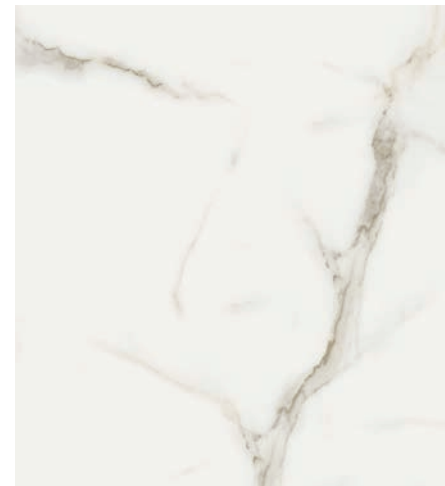

MADE TO ORDER FIELD TILES AND MOSAICS:

Minimum quantity required. Contact your sales representative for more information.

This represents a small portion of the mosaic patterns we offer.

We can cut any field tile to create a custom mosaic or field tile size as specified.

FIELD TILES		CUBES		BASKETWEAVE	
	Any 24" field tile can be cut down to a smaller size in any length and width combination with a 1" minimum.		2" 4"		1 3/8" x 3" 2" x 4"
			1" x 2" 1" x 3" 1 3/8" x 3" 2" x 4"		2"
FIELD SHAPES*		CHEVRONS		HERRINGBONE	
	Half Hexagon 6.7" Base		2" x 12"		1" x 2" 2" x 4" 5/8" x 4"
	Diamond 4"		2" w/ 0.6" Squares		1 1/8" 2"
	Hexagon 6"				
	Chevron 2" x 12" 6" x 24"				
TRAPEZOID W/ DOT		SQUARES		RECTANGLES	
	4" x 2 1/2" w/ 5/8" Dot		1" x 1" 1 3/8" x 1 3/8" 2" x 2" 3" x 3"		1" x 2" 1" x 4"

*Other sizes available upon request
All Sizes are Nominal.

Calacatta Oro