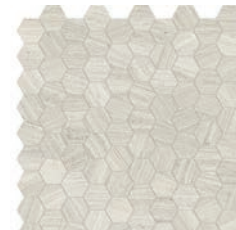

## PIAZZA MOSAIC

Calacatta Oro

Statuario Venato

Volakas Grigio

Strada Ash

Suave Bianco

Zebrino

## 1.25" HEX MOSAIC

Calacatta Oro

Statuario Venato

Volakas Grigio

Stella Argento

Allure Ivory

Strada Ash

Suave Bianco