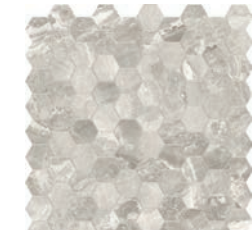

## PIAZZA MOSAIC

Calacatta Oro

Statuario Venato

Volakas Grigio

Strada Ash

Suave Bianco

Zebrino

## 1.25" HEX MOSAIC

Calacatta Oro

Statuario Venato

Volakas Grigio

Stella Argento

Allure Ivory

Strada Ash

Suave Bianco